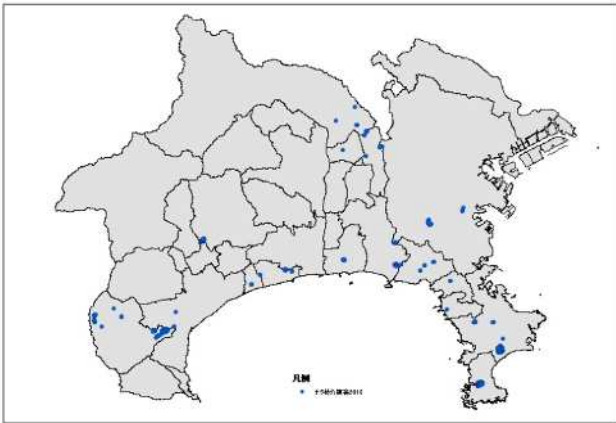

# 神奈川県におけるナラ枯れ被害箇所の推移

2017年（平成29年）

2020年（令和2年）

2018年（平成30年）

2021年（令和3年）

2019年（令和元年）

2022年（令和4年）

2023年（令和5年速報）