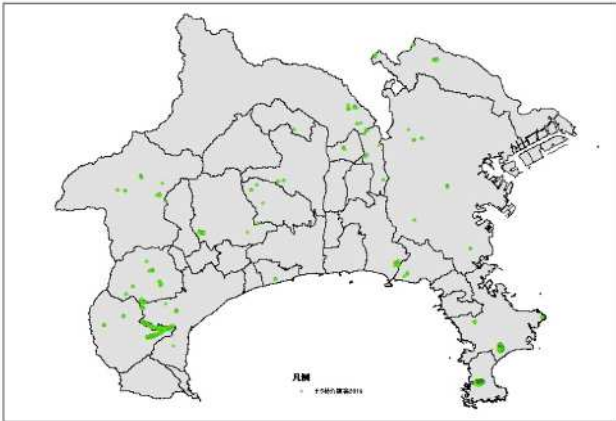

# 神奈川県におけるナラ枯れ被害箇所の推移

2017年（平成29年）

2020年（令和2年）

2018年（平成30年）

2021年（令和3年）

2019年（令和元年）

2022年（令和4年）

2023年（令和5年速報）