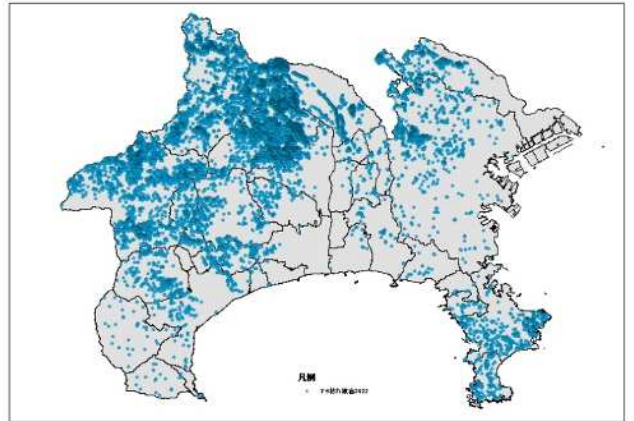

# 神奈川県におけるナラ枯れ被害箇所の推移

2017年（平成29年）

2020年（令和2年）

2018年（平成30年）

2021年（令和3年）

2019年（令和元年）

2022年（令和4年）

2023年（令和5年速報）