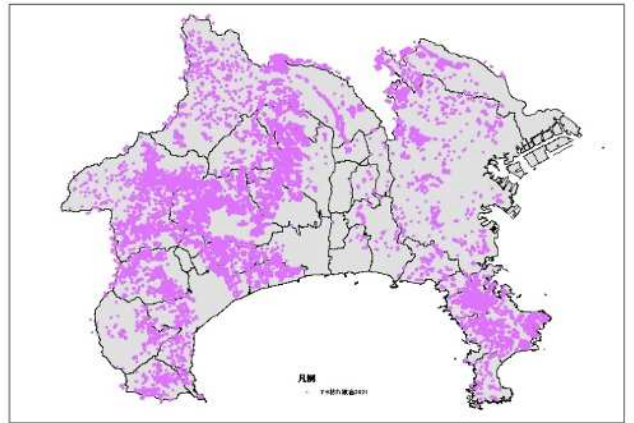

# 神奈川県におけるナラ枯れ被害箇所の推移

2017年（平成29年）

2020年（令和2年）

2018年（平成30年）

2021年（令和3年）

2019年（令和元年）

2022年（令和4年）

2023年（令和5年速報）