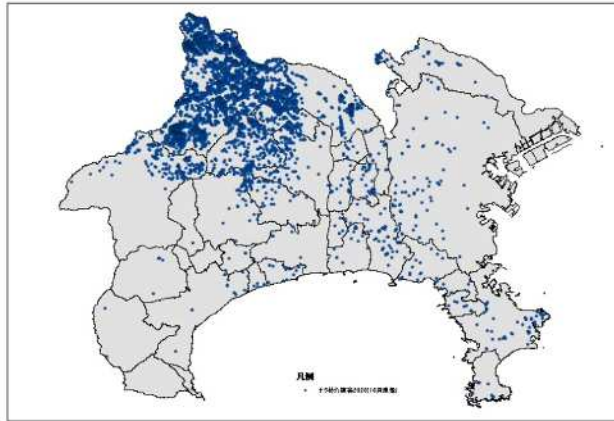

# 神奈川県におけるナラ枯れ被害箇所の推移

2017年（平成29年）

2020年（令和2年）

2018年（平成30年）

2021年（令和3年）

2019年（令和元年）

2022年（令和4年）

2023年（令和5年速報）