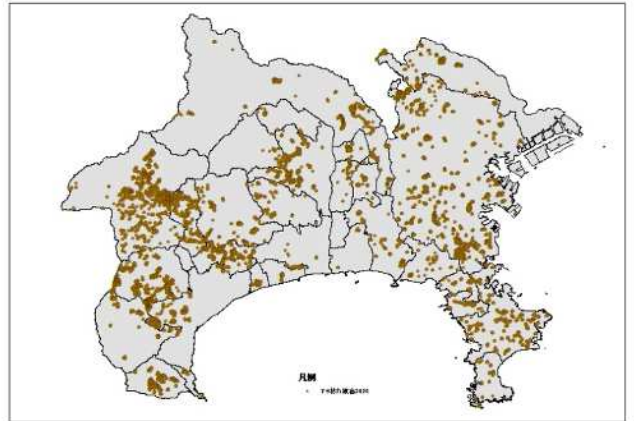

# 神奈川県におけるナラ枯れ被害箇所の推移

2017年（平成29年）

2020年（令和2年）

2018年（平成30年）

2021年（令和3年）

2019年（令和元年）

2022年（令和4年）

2023年（令和5年速報）