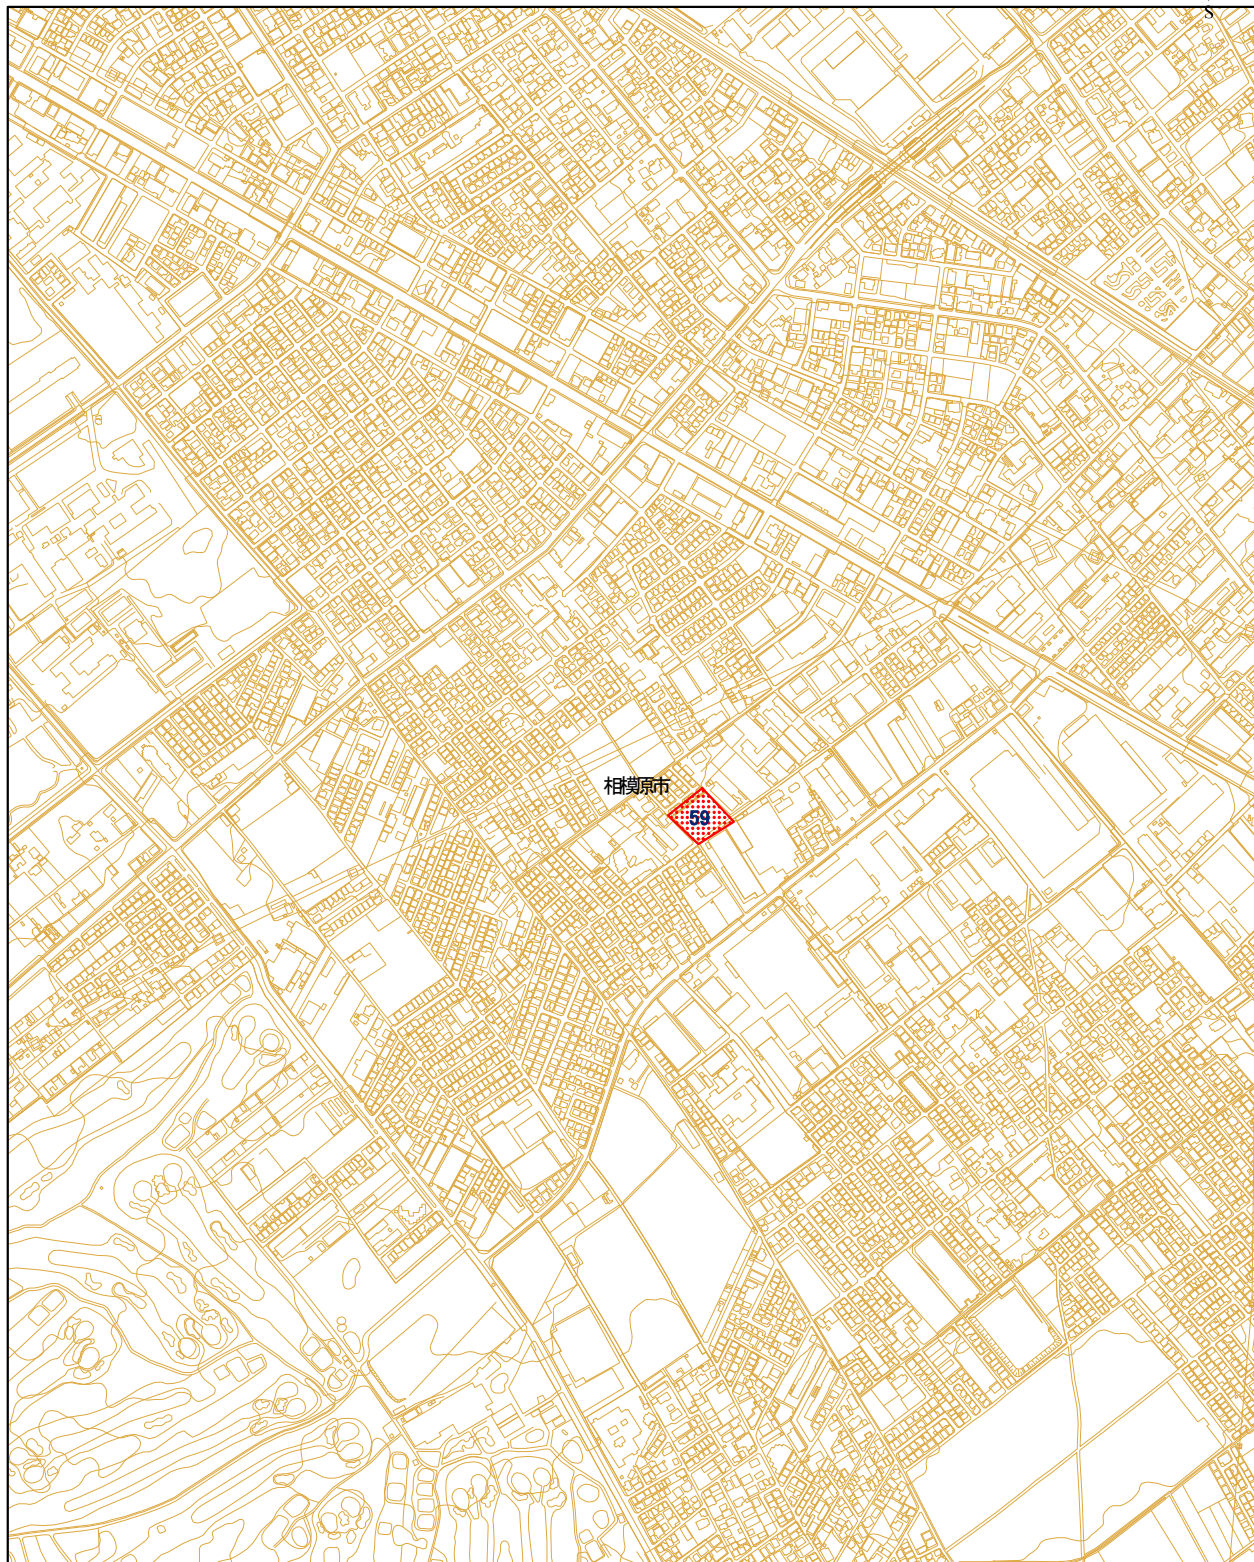

# 神奈川県松くい虫被害対策対象森林区域図(相模原市)

1:10,000

0 50 100 200 300 400 500  
メートル

## 松くい虫被害対策対象森林区域

-  高度公益機能森林
-  地区保全森林
-  被害拡大防止森林
-  地区被害拡大防止森林