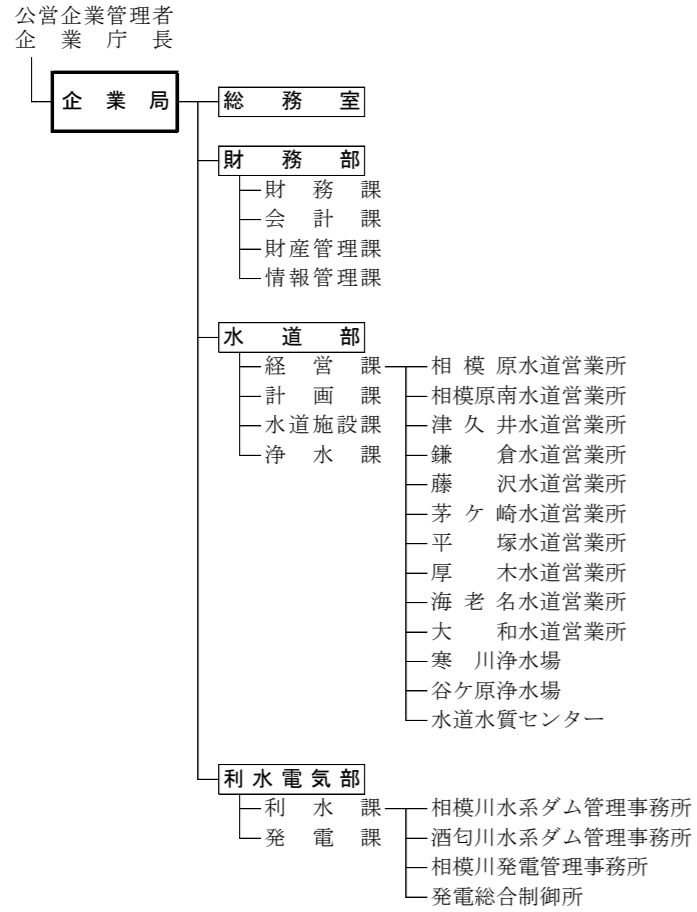

神奈川県機構図

令和6年4月1日時点

知事部局

※幹部職員（所属長等）については、下記のページでご案内しています。（警察本部を除く。）
【神奈川県幹部職員一覧】
<https://www.pref.kanagawa.jp/docs/s6d/cnt/f7122/index.html>

■ 企業庁

■ 議会

■ 教育委員会

■ 人事委員会

■ 監査委員

■ 労働委員会

■ 選挙管理委員会

■ 収用委員会

■ 神奈川県漁業調整委員会

■ 内水面漁場管理委員会

■ 公安委員会