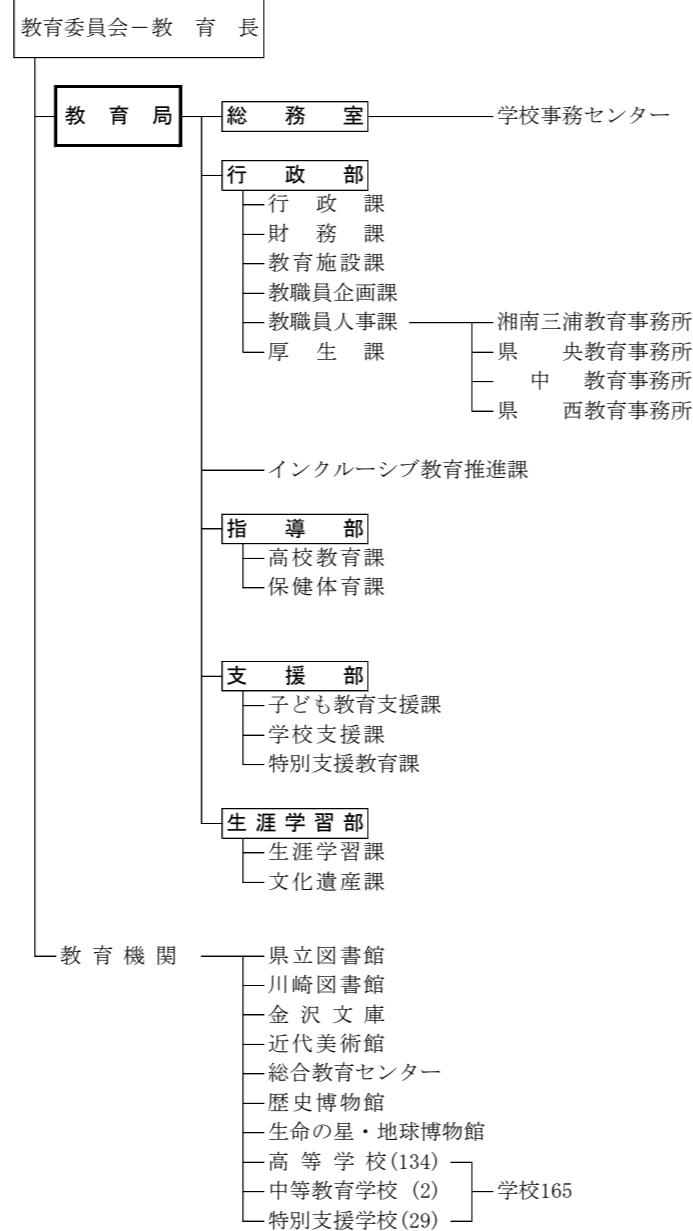

神奈川県機構図

令和6年4月1日時点

知事部局

※幹部職員（所属長等）については、下記のページでご案内しています。（警察本部を除く。）
【神奈川県幹部職員一覧】
<https://www.pref.kanagawa.jp/docs/s6d/cnt/f7122/index.html>

■ 企業庁

■ 議会

■ 教育委員会

■ 人事委員会

■ 監査委員

■ 労働委員会

■ 選挙管理委員会

■ 収用委員会

■ 神奈川県漁業調整委員会

■ 内水面漁場管理委員会

■ 公安委員会